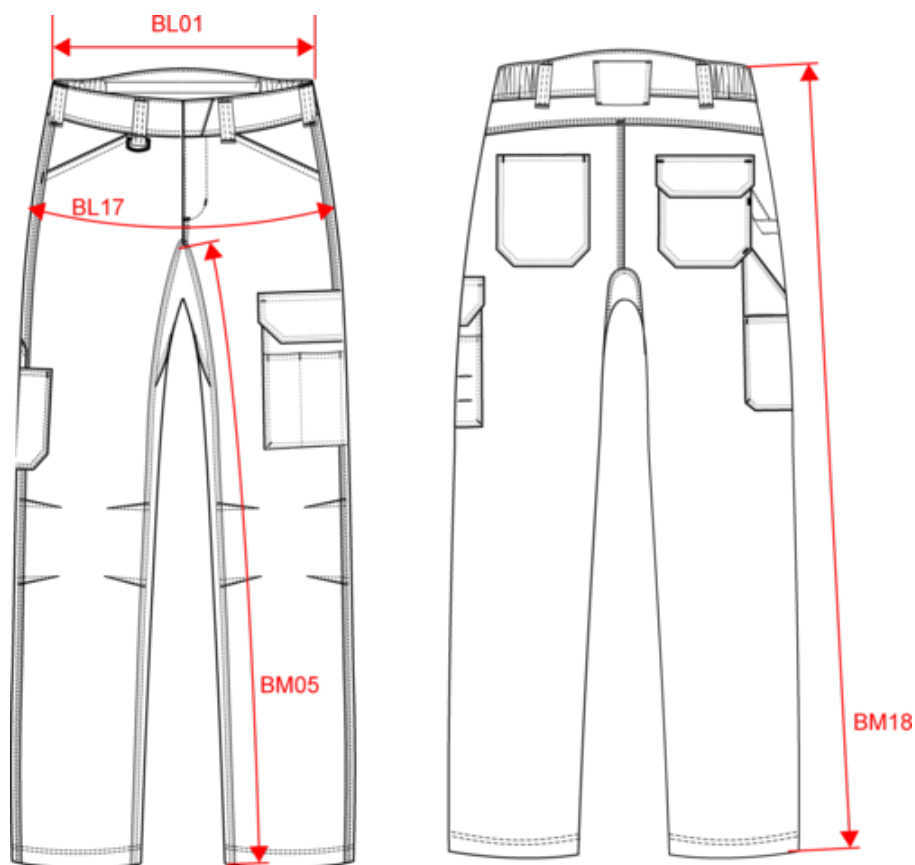

99% coton / 1% élasthanne. Toile denim. Lavable à 60°C. Coupe ajustée. Fermeture boutonnée avec cache-boutons et zip métal. Devant : 2 poches ouverture en biais. Côté gauche : poche couture renforcée à rabat avec fermeture auto-agrippante + sur-poche à 3 compartiments dont 1 avec passe-stylo. Côté droit : passe-marteau, poche mètre + surpoche avec fermeture auto-agrippante. Dos : 2 poches plaquées avec coutures renforcées dont une à rabat avec bande auto-agrippante. Ceinture arrondie dans le dos avec large bande élastique intérieure antiglisse pour un maintien optimal. Boucle orange intérieur milieu dos. Passants avec coutures renforcées dont un large milieu dos et 1 anneau plastique devant. Pincés d'aisance aux genoux pour plus de confort. Soufflet renforcé à l'entrejambe pour plus de résistance et une parfaite liberté de mouvement. Triple surpiqûres coutures côtés, intérieur jambe et fourche dos. Finition double aiguille au bas de jambe. Etiquette de marque Tear Away.

Dimensions (cm)

Mesures en cm	36	38	40	42	44	46	48	50	52	54
BL01 - 1/2 largeur taille (ceinture boutonnée et devant sur dos)	35.00	35.00	35.00	37.00	39.00	41.00	43.00	45.50	48.00	50.50
BL17 - 1/2 largeur bassin (mesuré parallèle à la ceinture)	47.00	47.00	47.00	49.00	51.00	53.00	55.00	57.00	59.00	61.00
BM05 - Longueur entrejambes	85.00	85.00	85.00	85.00	85.00	85.00	85.00	85.00	85.00	85.00
BM18 - Longueur côté (ceinture comprise)	105.50	105.50	105.50	106.00	106.50	107.00	107.50	108.00	108.50	109.00